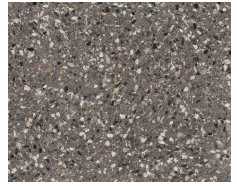

Terrazzo

Made in Italy
PORCELAIN TILES

Terrazzo

Rainbow

Cloud

Fog

Storm

Alle kleuren	60 x 60 x 0,95
	30 x 60 x 0,95
	60 x 119,5 x 0,95