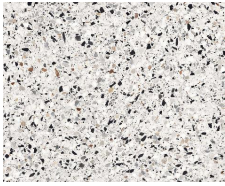

Terrazzo

Made in Italy
PORCELAIN TILES

Terrazzo

Rainbow

Cloud

Fog

Storm

Alle kleuren	60 x 60 x 0,95
	30 x 60 x 0,95
	60 x 119,5 x 0,95