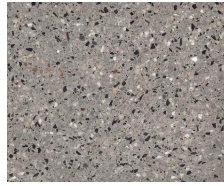

Terrazzo

Made in Italy
PORCELAIN TILES

Terrazzo

Rainbow

Cloud

Fog

Storm

Alle kleuren	60 x 60 x 0,95
	30 x 60 x 0,95
	60 x 119,5 x 0,95