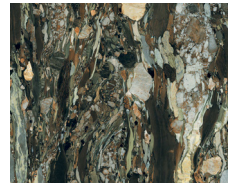

V3

Bijoux / Etoile

Made in Italy
PORCELAIN TILES

Bijoux / Etoile

Gris

Tropical

Symphonie

Illusion

Calacatta Altissimo Blanc

Breche Capraia

Jaspe Rouge

Les Quatre Saisons

Marron Imperial

Ombre De Caravage

		Mat	Poli
Alle kleuren (Niet Les Quatres Saisons, Jaspe Rouge, Symphonie en Illusion)	60 x 60 x 1	✓	✓
	40 x 80 x 1		
	80 x 80 x 1	✓	✓
	60 x 120 x 1	✓	✓
Alle kleuren	60 x 120 x 0,6	✓	✓
	120 x 120 x 0,6		
Alle kleuren *	120 x 240 x 0,6	✓	✓
Niet symphonie en Illusion *	120 x 280 x 0,6	✓	✓
Niet Les Quatres Saisons, Jaspe Rouge, Symphonie en Illusion *	160 x 320 x 0,6	✓	✓