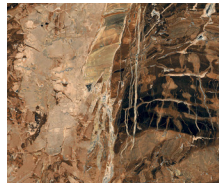

V3

Bijoux / Etoile

Made in Italy
PORCELAIN TILES

Bijoux / Etoile

Gris

Tropical

Symphonie

Illusion

Calacatta Altissimo Blanc

Breche Capraia

Jaspe Rouge

Les Quatre Saisons

Marron Imperial

Ombre De Caravage

		Mat	Poli
Alle kleuren (Niet Les Quatres Saisons, Jaspe Rouge, Symphonie en Illusion)	60 x 60 x 1	✓	✓
	40 x 80 x 1		
	80 x 80 x 1	✓	✓
	60 x 120 x 1	✓	✓
Alle kleuren	60 x 120 x 0,6	✓	✓
	120 x 120 x 0,6		
Alle kleuren *	120 x 240 x 0,6	✓	✓
Niet symphonie en Illusion *	120 x 280 x 0,6	✓	✓
Niet Les Quatres Saisons, Jaspe Rouge, Symphonie en Illusion *	160 x 320 x 0,6	✓	✓