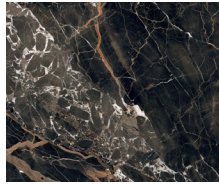

Calacatta Altissimo Blanc

Breche Capraia

Jaspe Rouge

Les Quatre Saisons

Marron Imperial

Ombre De Caravage

		Mat	Poli
Alle kleuren (Niet Les Quatres Saisons, Jaspe Rouge, Symphonie en Illusion)	60 x 60 x 1	✓	✓
	40 x 80 x 1		
	80 x 80 x 1	✓	✓
	60 x 120 x 1	✓	✓
Alle kleuren	60 x 120 x 0,6	✓	✓
	120 x 120 x 0,6		
Alle kleuren *	120 x 240 x 0,6	✓	✓
Niet symphonie en Illusion *	120 x 280 x 0,6	✓	✓
Niet Les Quatres Saisons, Jaspe Rouge, Symphonie en Illusion *	160 x 320 x 0,6	✓	✓