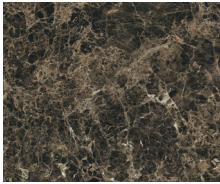

Calacatta Altissimo Blanc

Breche Capraia

Jaspe Rouge

Les Quatre Saisons

Marron Imperial

Ombre De Caravage

		Mat	Poli
Alle kleuren (Niet Les Quatres Saisons, Jaspe Rouge, Symphonie en Illusion)	60 x 60 x 1	✓	✓
	40 x 80 x 1		
	80 x 80 x 1	✓	✓
	60 x 120 x 1	✓	✓
Alle kleuren	60 x 120 x 0,6	✓	✓
	120 x 120 x 0,6		
Alle kleuren *	120 x 240 x 0,6	✓	✓
Niet symphonie en Illusion *	120 x 280 x 0,6	✓	✓
Niet Les Quatres Saisons, Jaspe Rouge, Symphonie en Illusion *	160 x 320 x 0,6	✓	✓